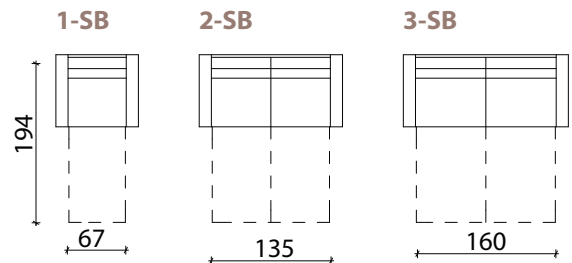

Käetoed

MIA käetoed. Variatsioonid

1. Funkis

2. Moderne

3. Klassikaline

Detailid

Kompositsioon

1CB+C+1CBox

1CBox+C+1CB

2CB+C+1CBox

1CBox + C+2CB

1CB+C+2CBox

2CBox+C+1CB

2CB+C+2CBox

2CBox+C+2CB

1CB+C+3CBox