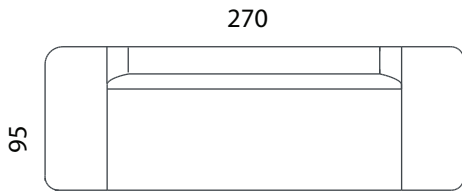

ESPIRIT

Detailid

S-3