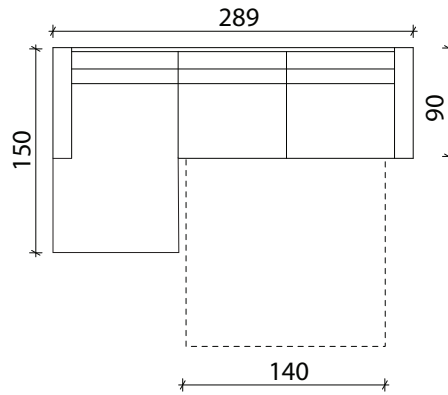

EMMA

- Raam: täispuidust ja vineerist karkass, metall-mehhanism Nova
- Istmepadjad: poroloontäidis
- Seljapadjad: poroloontäidis
- Jalad: wenge, tamm
- Lisainfo: katteriie ei ole eemaldatav

Detailid

3-SB