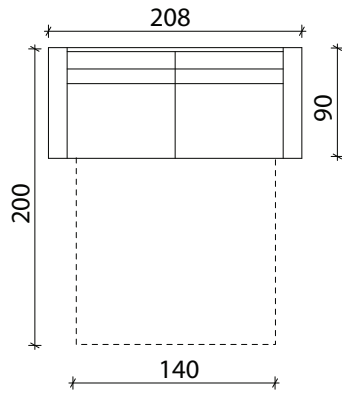

EMMA

- Raam: täispuidust ja vineerist karkass, metall-mehhanism Nova
- Istmepadjad: poroloontäidis
- Seljapadjad: poroloontäidis
- Jalad: wenge, tamm
- Lisainfo: katteriie ei ole eemaldatav

Detailid

3-SB