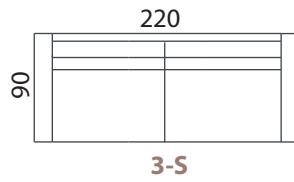

ANNABEL

Detailid