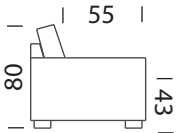

ANNABEL

Detailid