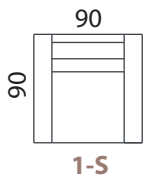

ANNABEL

Detailid