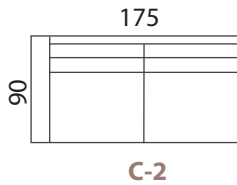

ANNABEL

Detailid