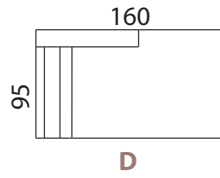

ANNABEL

Detailid