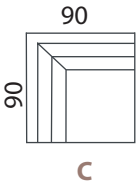

ANNABEL

Detailid