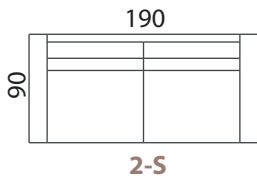

ANNABEL

Detailid