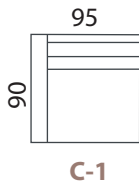

ANNABEL

Detailid