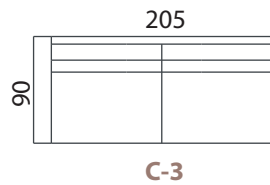

ANNABEL

Detailid