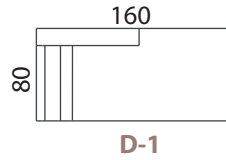

ANNABEL

Detailid